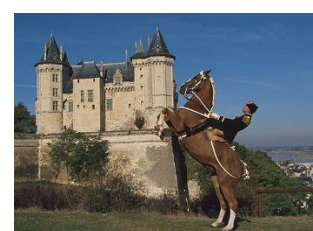

VISITES CULTURELLES

Visite de l'Abbaye Royale de Fontevraud (à 3,2 km)

*A travers 1 visite classique et 3 visites thématiques, découvrez la prison centrale de Fontevraud, les dessous de l'Abbaye et la vie quotidienne des Moniales. **A partir de 10 € par personne pour une visite d'1h30.***

Visite du Cadre de Noir de Saumur (à 18 km)

*Entrez dans les coulisses du Cadre Noir : écuries, sellerie, grand manège ... Son histoire, ses missions et son fonctionnement n'auront plus de secret pour vous ! **A partir de 6,5 € par personne pour une visite d'1h.***

Visite du Château de Montreuil Bellay (à 15 km)

*Visite guidée de cette citadelle meublée et habitée par la même famille depuis deux siècles. Possibilité de coupler la visite des chais et la dégustation des vins du Domaine. **A partir de 7,5 € par personne***

Visite du Château de Brézé (à 10 km)

*Une visite libre ou guidée vous emmènera à travers différents lieux où plane encore une atmosphère unique. Par la suite vous pourrez découvrir les plus grandes douves sèches d'Europe et l'ensemble du réseau troglodytique où, hommes et femmes ont habité durant près de 200 ans. **A partir de 9 € par personne***